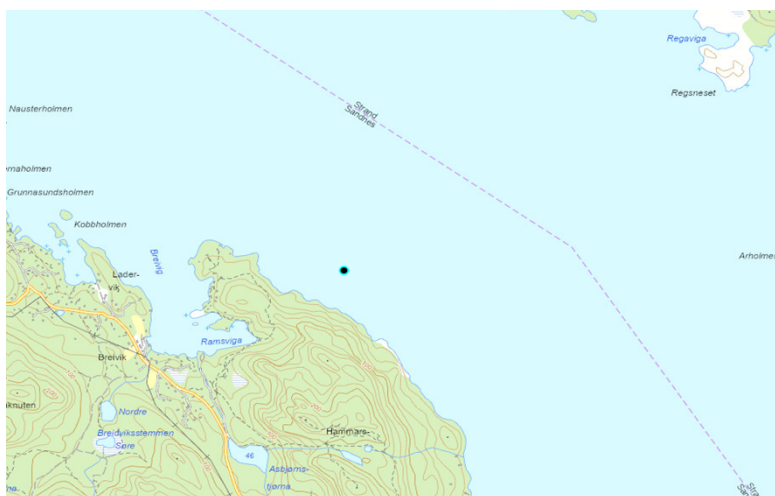

1.0 Informasjon om anlegg

**Navn:** Indre Slettavikneset**Lok.nr:** 11957**Kapasitet:** 2340 tonn**Fylke:** Rogaland**Kommune:** Sandnes**Breddegrad** 58,95**Lengdegrad** 5,95For mer informasjon [klikk her](#).